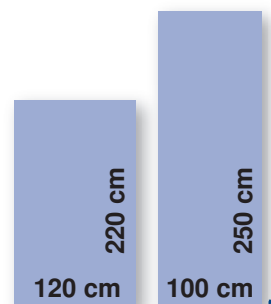

Pommeau rotatif

Format du pavillon :

Autre format : nous consulter.

MÂTS TELESCOPIQUES LUXE

Potence 1,20 m maximum

Mât de 4 m

Mât de 6 m

Type de montage

Pommeau rotatif

Format du pavillon :

Autre format : nous consulter.

MÂTS TELESCOPIQUES CLIC CLAC

Potence 1,20 m maximum
Mât réglable de 3,50 m à 5,50 m

3,50 m

4,50 m

5,50 m