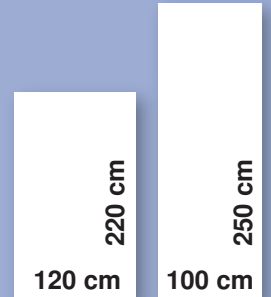

3

Fiche produit : MÂTS TELESCOPIQUES : Vente - Location - Pose

3

MÂTS TELESCOPIQUES ECO

Potence 1,20 m maximum

Mât de 4 m

Mât de 6 m

Type de montage

Pommeau rotatif

Format du pavillon :

Autre format : nous consulter.

MÂTS TELESCOPIQUES LUXE

Potence 1,20 m maximum

Mât de 4 m

Mât de 6 m

Type de montage