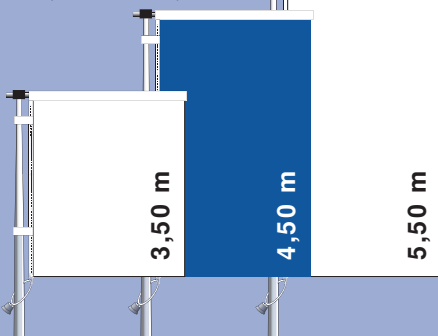

Pommeau rotatif

Format du pavillon :

Autre format : nous consulter.

MÂTS TELESCOPIQUES CLIC CLAC

Potence 1,20 m maximum
Mât réglable de 3,50 m à 5,50 m

3,50 m

4,50 m

5,50 m